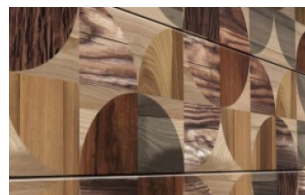

Unico 3
9007