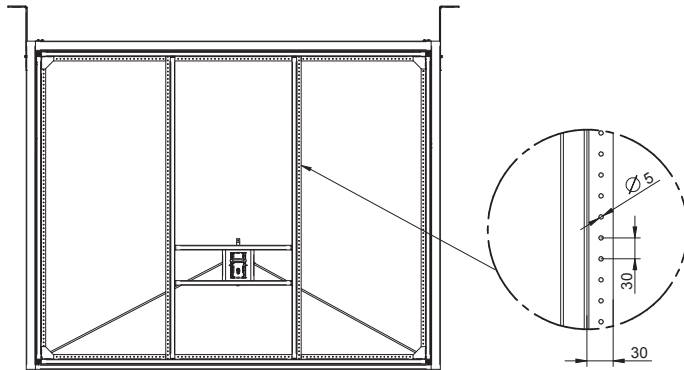

VRATA S INDIVIDUÁLNÍ VÝPLNÍ

Vrata s individuální výplní - konstrukce je vyrobena na bázi vrat Komfort a je dostupná ve dvou variantách, se svislou výplní a s vodorovnou výplní. Konstrukce je vyztužena speciálními úhelníky, jejichž perforace usnadňuje montáž výplně v křídle vrat.

Maximální hmotnost výplně: 10 kg/m². Maximální tloušťka výplně: 26 mm.

Vrata Komfort pro svislou výplň.

Vrata Komfort pro vodorovnou výplň.

RENOVAČNÍ ZÁRUBEŇ

Renovační zárubeň je řešení, které je přizpůsobivé s ohledem na montáž a atraktivní s ohledem na svůj vzhled. Vlastností této volby je montáž jednoho rozměru zárubně do otvorů v šířkovém a výškovém rozsahu (vizte níže uvedenou tabulku). Renovační zárubeň je standardně dostupná v barvě přizpůsobené barvě vrat (v případě barvy zlatý dub je to RAL 8003 a pro ořech je to RAL 8011). Toto řešení je dostupné pouze pro typové rozměry (kromě rozměru S = 2980 [mm]), pro vrata Komfort, Select a Connect bez průchozích dveří pouze pro montáž do stavebního otvoru.