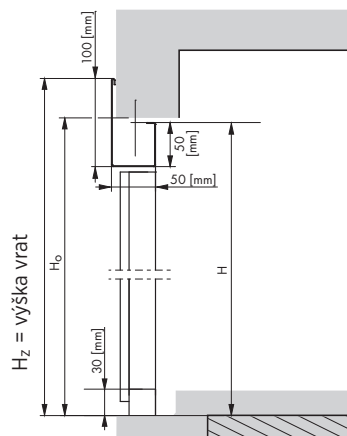

Montáž vrat s renovační zárubní do stavebního otvoru (svislý řez).