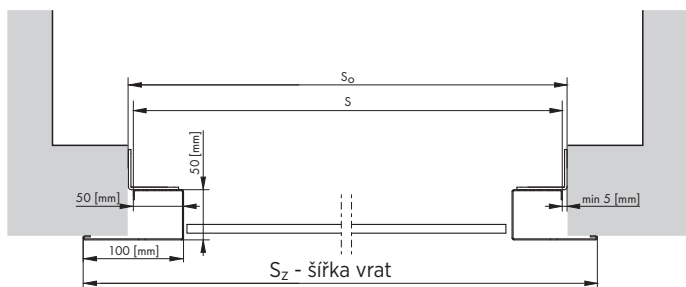

Montáž do stavebního otvoru

Montáž vrat s renovační zárubní do stavebního otvoru (vodorovný řez).