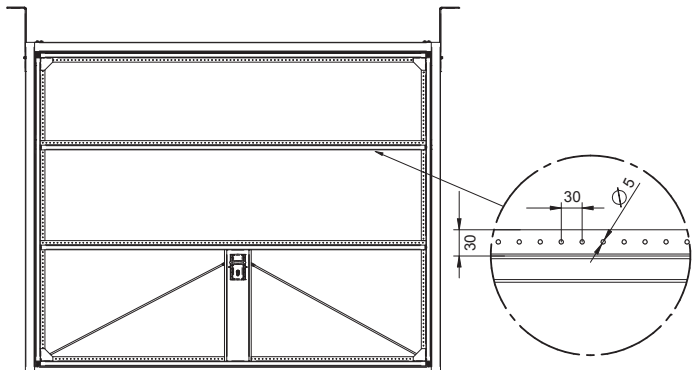

VRATA S INDIVIDUÁLNÍ VÝPLNÍ

Vrata s individuální výplní - konstrukce je vyrobena na bázi vrat Komfort a je dostupná ve dvou variantách, se svislou výplní a s vodorovnou výplní. Konstrukce je vyztužena speciálními úhelníky, jejichž perforace usnadňuje montáž výplně v křídle vrat.

Maximální hmotnost výplně: 10 kg/m². Maximální tloušťka výplně: 26 mm.

Vrata Komfort pro svislou výplň.

Vrata Komfort pro vodorovnou výplň.

RENOVAČNÍ ZÁRUBEŇ

Renovační zárubeň je řešení, které je přizpůsobivé s ohledem na montáž a atraktivní s ohledem na svůj vzhled. Vlastností této volby je montáž jednoho rozměru zárubně do otvorů v šířkovém a výškovém rozsahu (vizte níže uvedenou tabulku). Renovační zárubeň je standardně dostupná v barvě přizpůsobené barvě vrat (v případě barvy zlatý dub je to RAL 8003 a pro ořech je to RAL 8011). Toto řešení je dostupné pouze pro typové rozměry (kromě rozměru S = 2980 [mm]), pro vrata Komfort, Select a Connect bez průchozích dveří pouze pro montáž do stavebního otvoru.