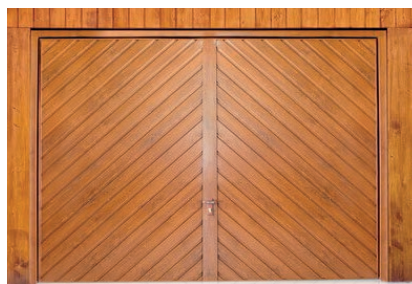

Montáž do stavebního otvoru

Montáž vrat s renovační zárubní do stavebního otvoru (vodorovný řez).

Montáž vrat s renovační zárubní do stavebního otvoru (svislý řez).

PŘÍDAVNÁ PŘÍČKA PŘEKLADU

Přídavná příčka překladu je součástí zárubně vrat, který je standardně s krytem v barvě pláště.

ZÁRUBEŇ V BARVĚ VRAT

Zárubeň (při pohledu z exteriéru) je obložena plechem v barvě pláště vrat. Vrata Select (vzor 6, 7) a také Connect mají zárubeň v barvě vrat.

Rozměrové rozsahy stavebního otvoru, které se týkají možnosti renovační zárubně