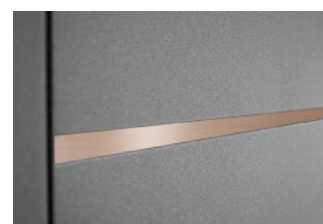

### OZDOBNÉ LIŠTY

Nerezová ocel

Zlatý dub

Ořech

Ocel v barvě mědi

Ozdobné lišty jsou uchyceny v prolisech mezi všemi panely.  
Lze je nalakovat libovolnou barvou ze vzorníku RAL kromě  
metalických, perleťových a reflexních barev.