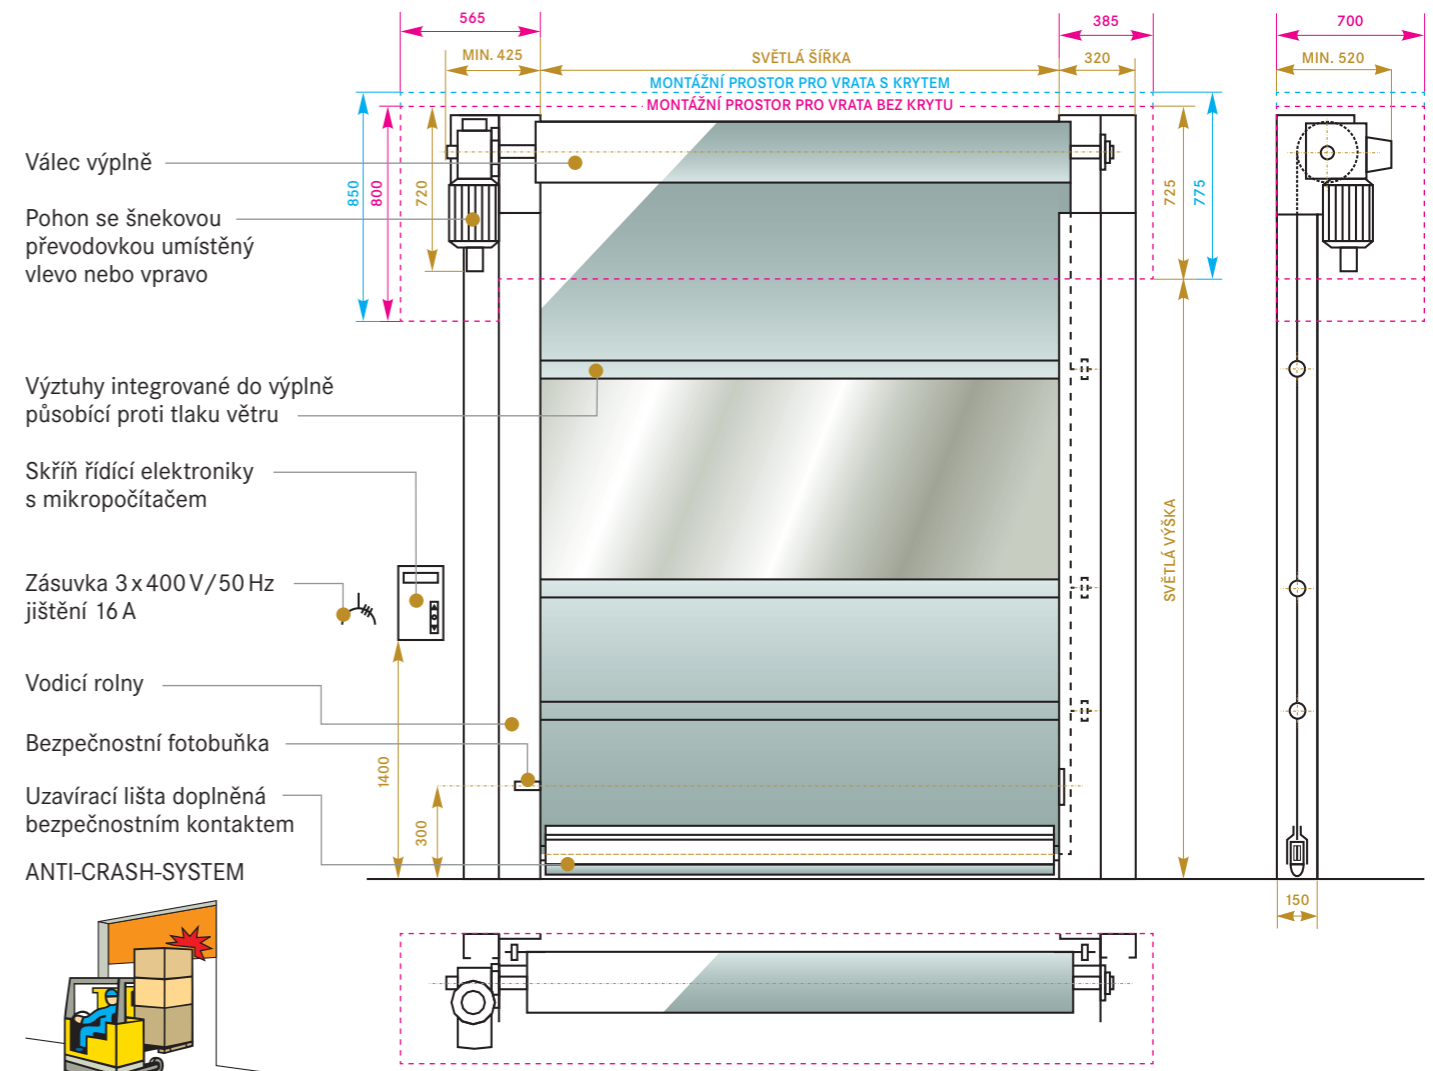

SPEROL - PR/X

ELASTICKÁ RYCHLONAVÍJECÍ VRATA

extrémní rozměry

Naše řešení pro extrémní rozměry nad 6 x 6 m. Zesílená, praxí ověřená konstrukce je určena pro vnější použití a odolá vysokým náporům větru i povětrnostním vlivům za všech okolností.

- rozměry od 6000 x 6000 mm do 12000 x 12000 mm, ve zvláštních případech lze vyrobit i širší varianty
- kvalitní navíjená výplň vrat, materiál PES zesílený tkaninou, 1 mm silný
- výztuhy plachty z trubek o průměru 33 a 42 mm
- bezpečný provoz i při zatížení větrem do 80 km/hod.
- samonosné postranní vedení z pozinkovaného materiálu (možno dodat i v provedení nerez nebo v barvách RAL*)
- možno dodat v provedení levém i pravém (umístění motoru a ovládání)
- velké bezpečnostní průhledové okno
- nouzové otevření klikou pro případ výpadku proudu (možnost automatického nouzového otevření bez nutnosti náhradního zdroje*)

* nadstandardní výbava na dotaz

Vzhledem k jistění proti pádu výplně integrovaném v pohonu se tento typ vrat obejde bez pružinových mechanismů podléhajících opotřebení.

Rozměry:

minimální šířka 3000 mm
 minimální výška 3000 mm
 maximální šířka 12000 mm*
 maximální výška 12000 mm*
 * možno na vyžádání upravit

Minimální montážní prostor po stranách a nad otvorem:

strana motoru min. 425 mm
 protější strana 385 mm
 nad otvorem 725 mm

Pohon:

GFA-Elektromaten, 400 V

Rychlost otevírání a zavírání: bez frekvenčního měniče 0,5 m/s